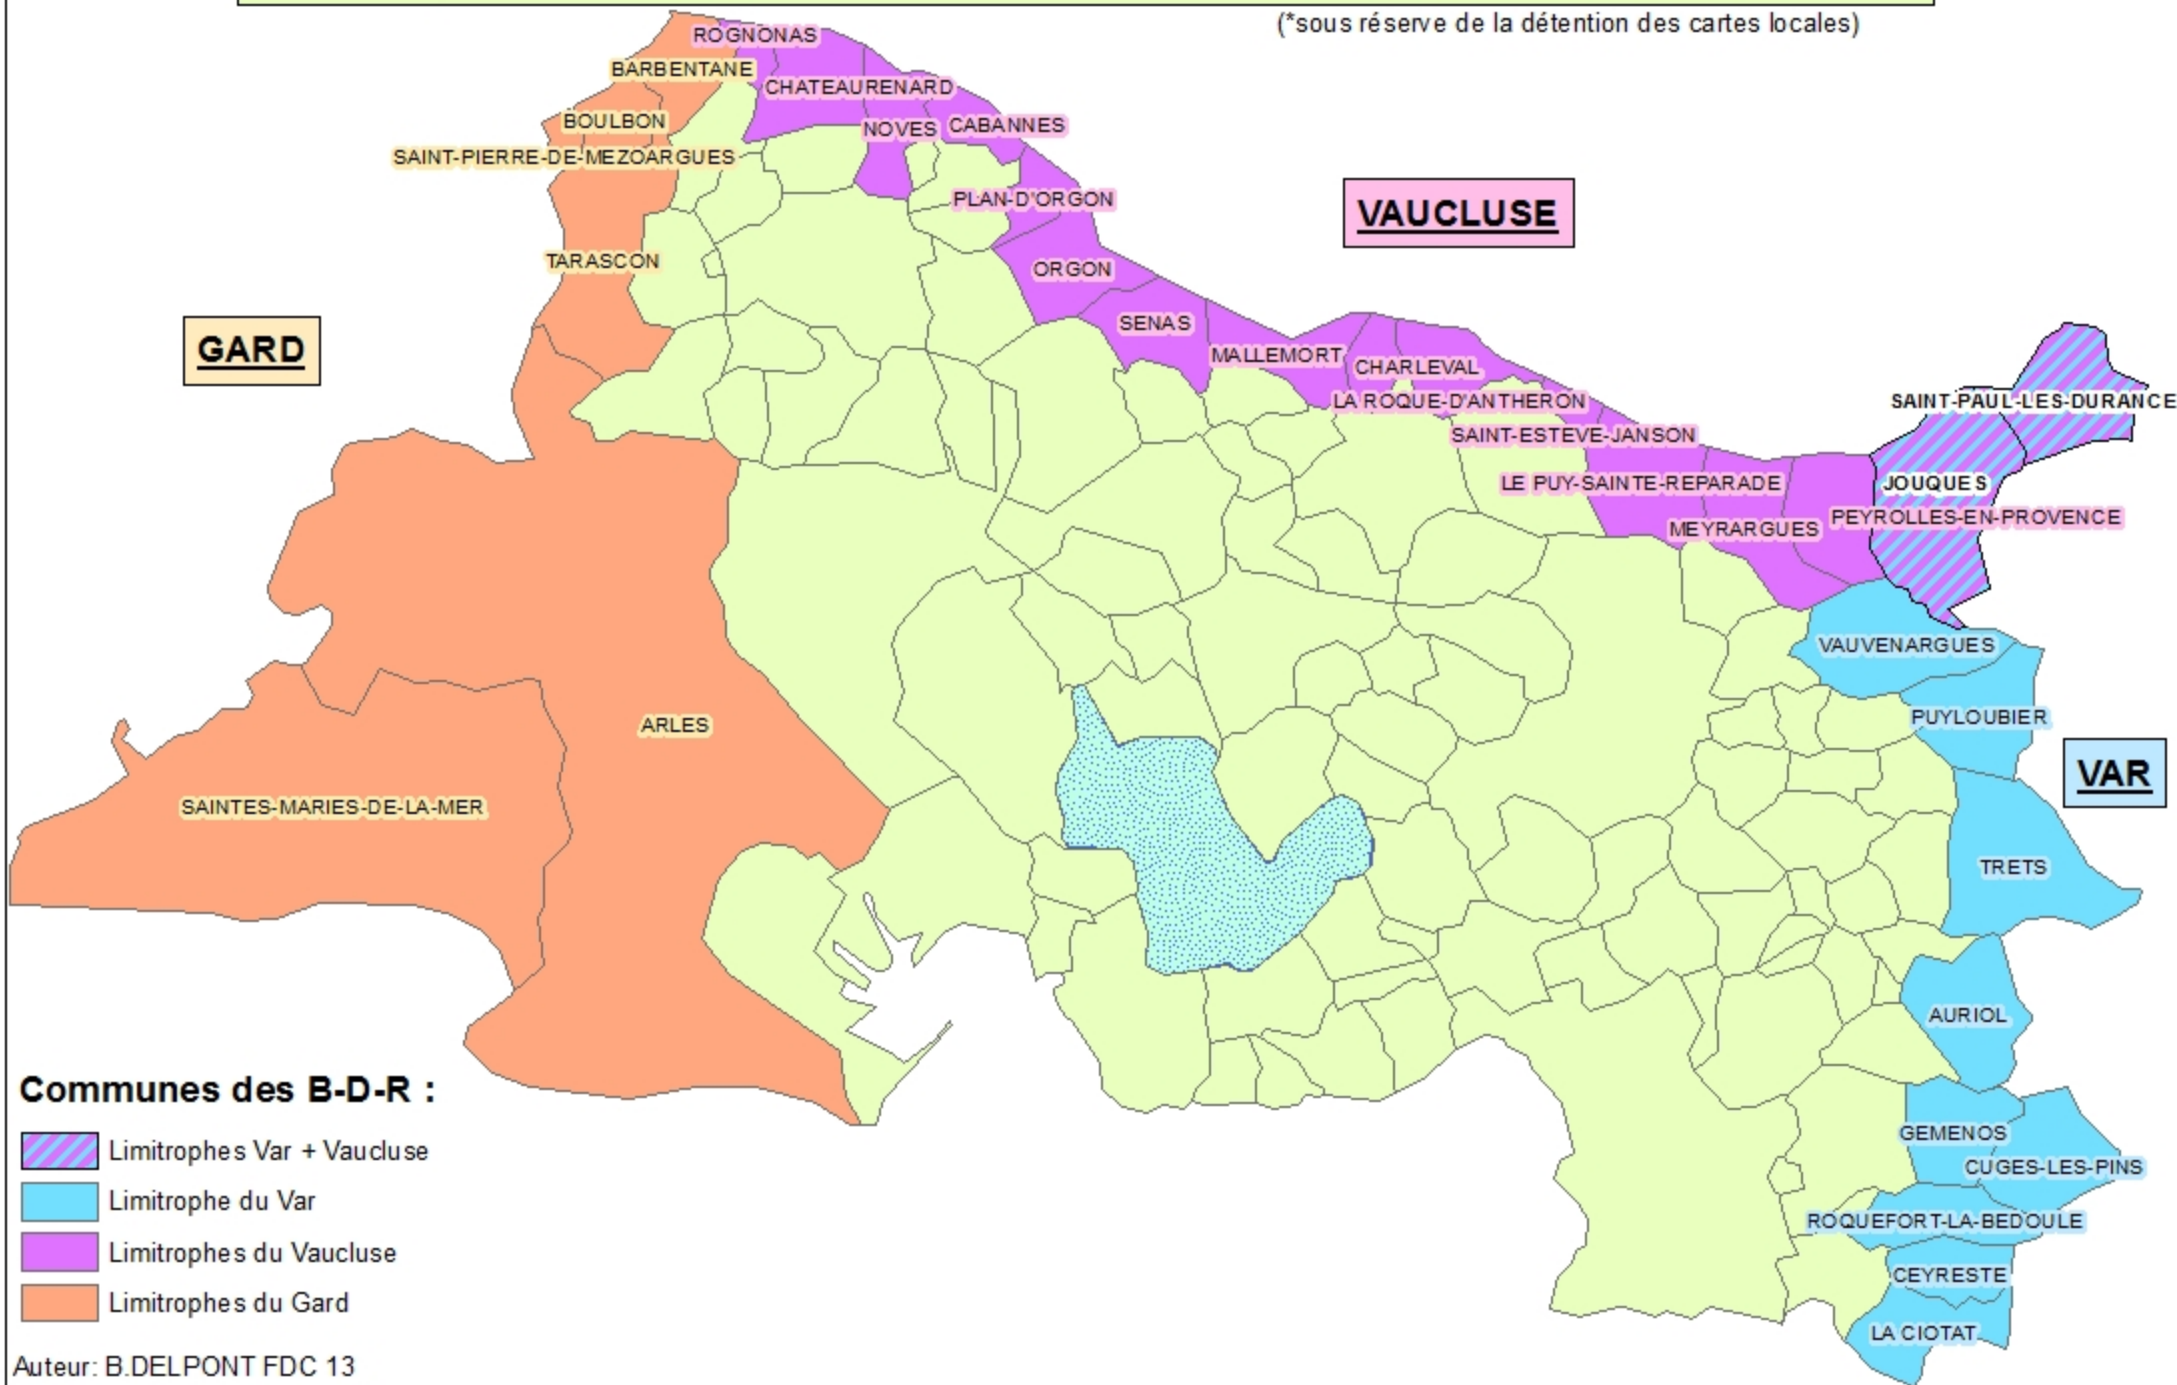

Carte des communes limitrophes* où l'on peut chasser avec une validation des Bouches-du-Rhône

(*sous réserve de la détention des cartes locales)

Carte des communes* des Bouches-du-Rhône où l'on peut chasser avec une validation du Gard, du Vaucluse ou du Var

(*sous réserve de la détention des cartes locales)

Communes des B-D-R :

-  Limitrophes Var + Vaucluse
-  Limitrophe du Var
-  Limitrophes du Vaucluse
-  Limitrophes du Gard