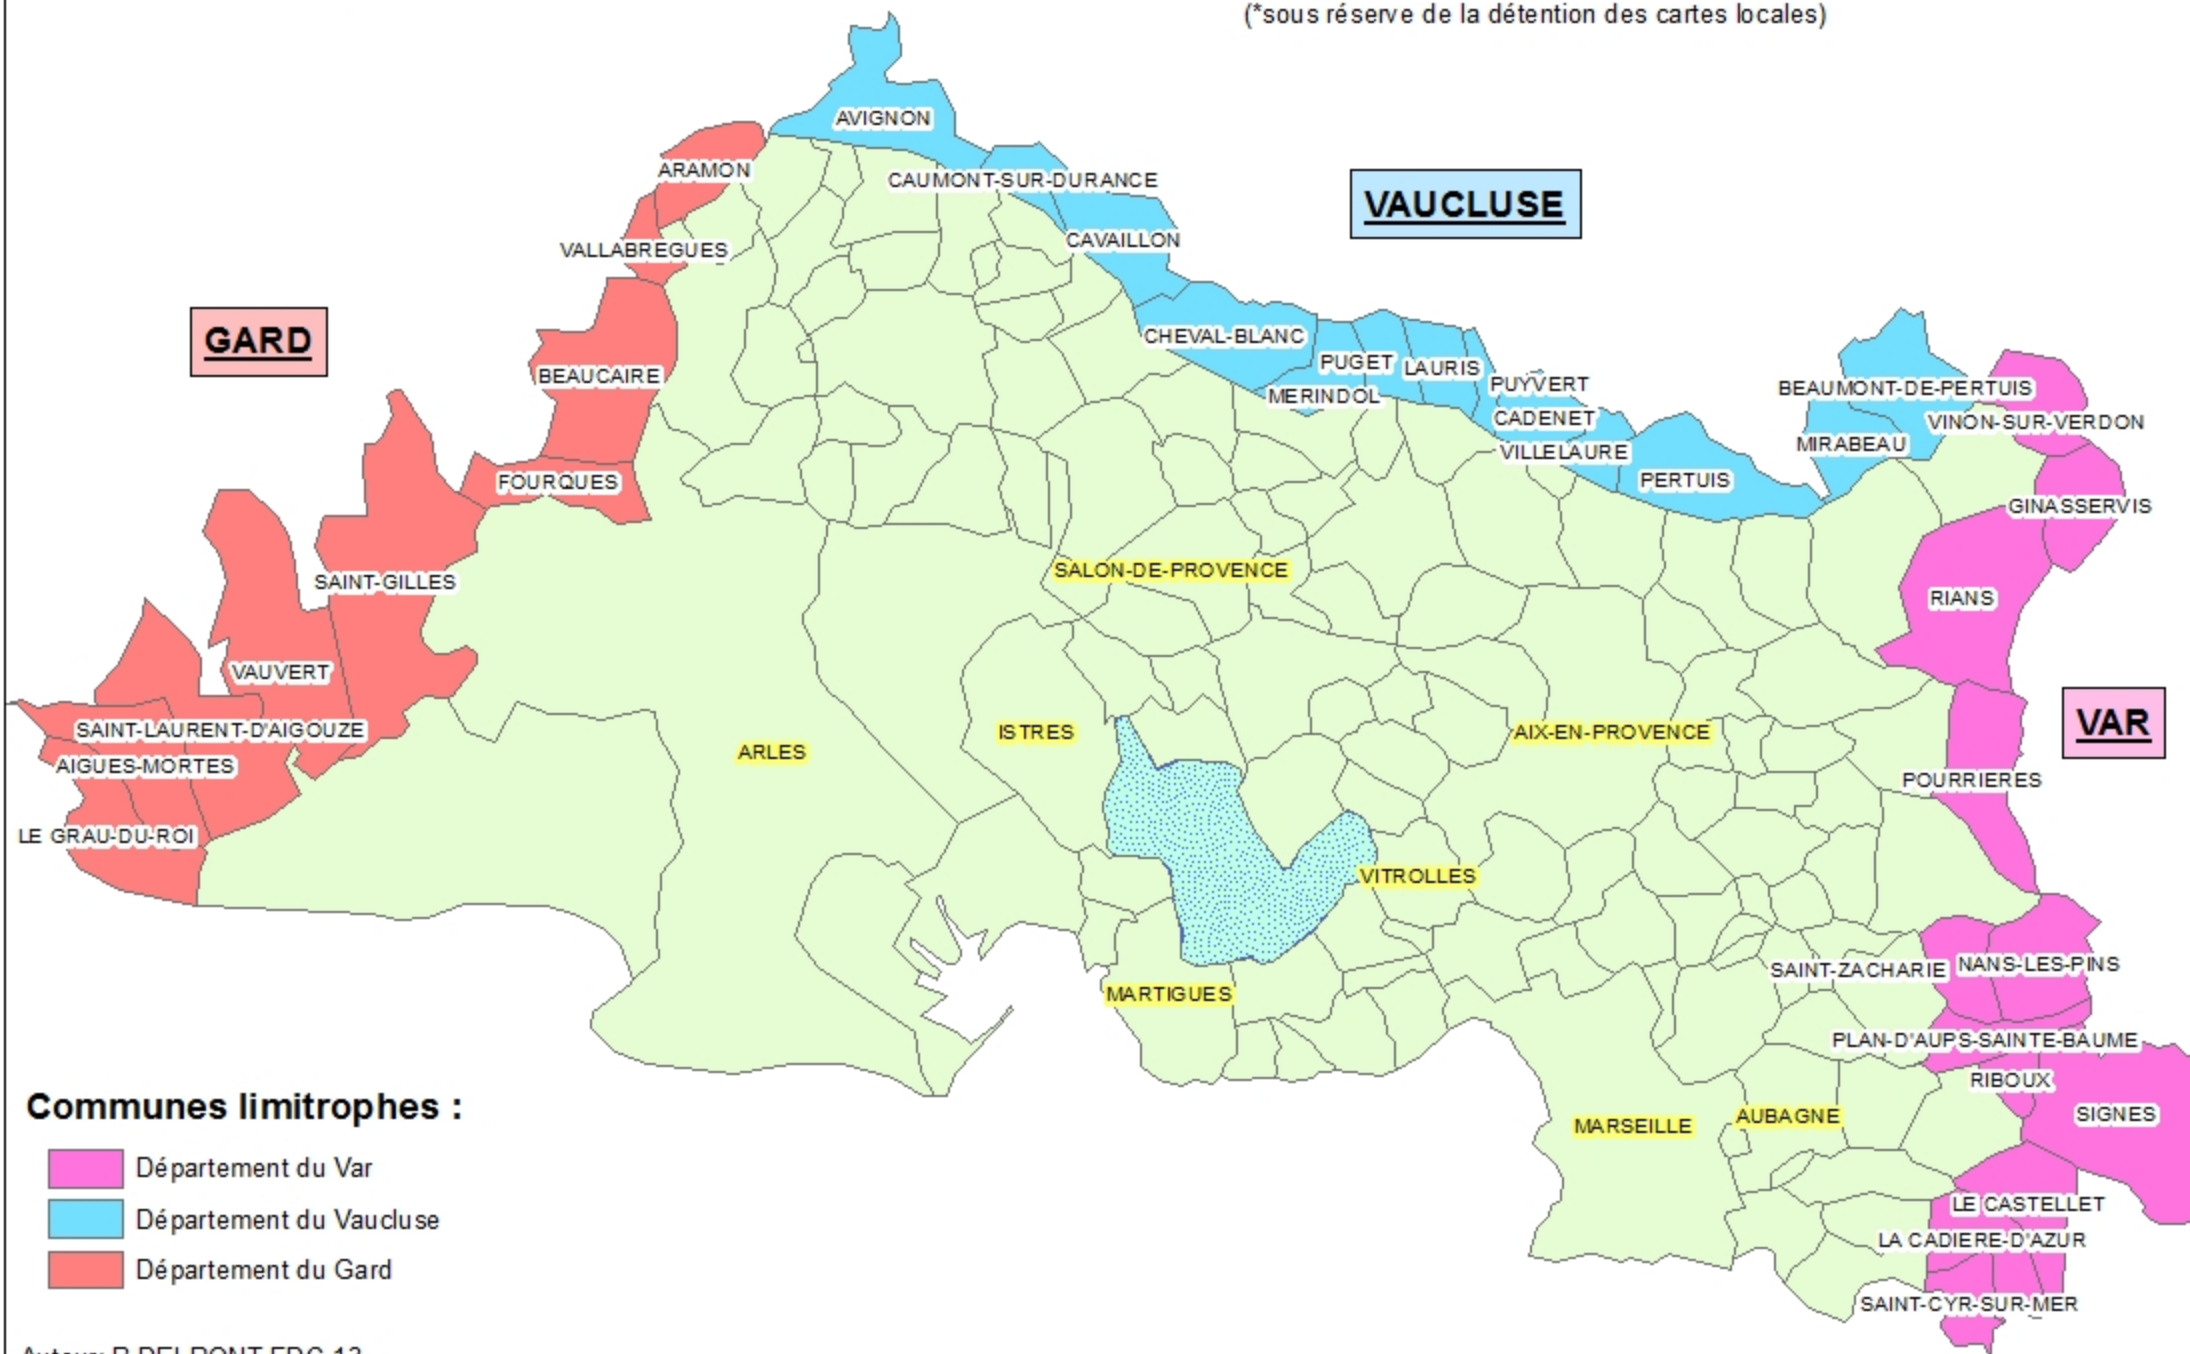

Carte des communes limitrophes* où l'on peut chasser avec une validation des Bouches-du-Rhône

(*sous réserve de la détention des cartes locales)

Carte des communes* des Bouches-du-Rhône où l'on peut chasser avec une validation du Gard, du Vaucluse ou du Var

(*sous réserve de la détention des cartes locales)

Communes des B-D-R :

-  Limitrophes Var + Vaucluse
-  Limitrophe du Var
-  Limitrophes du Vaucluse
-  Limitrophes du Gard